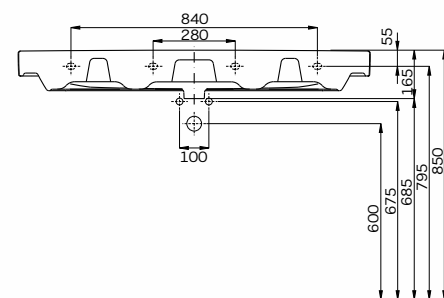

TRAFFIC

UMYWALKA MEBLOWA

Umywarka meblowa 120 cm
z otworem, z przelewem.

Numer: **L91120000**
Waga: 29,7 kg
Wymiary: 120 x 48 cm

Umywarka meblowa 120 cm
z otworem, z przelewem, z
powłoką Reflex Koło.

Numer: **L91120900**
Waga: 29,7 kg
Wymiary: 120 x 48 cm

Informacje dodatkowe:

Mocowana na śrubach.

Do kompletowania z półpostumentem
L97100 lub szafką 89439, 89440, 89528,
89505, 89534.

Możliwość postawienia na blacie przy
zachowaniu montażu do ściany.