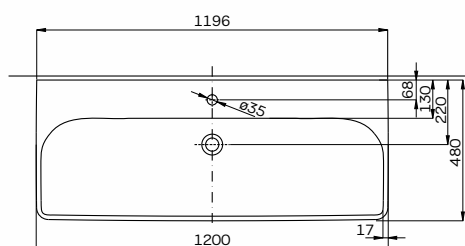

TRAFFIC

UMYWALKA MEBLOWA

Umywarka meblowa 120 cm
z otworem, z przelewem.

Numer: **L91120000**
Waga: 29,7 kg
Wymiary: 120 x 48 cm

Umywarka meblowa 120 cm
z otworem, z przelewem, z
powłoką Reflex Koło.

Numer: **L91120900**
Waga: 29,7 kg
Wymiary: 120 x 48 cm

Informacje dodatkowe:

Mocowana na śrubach.

Do kompletowania z półpostumentem
L97100 lub szafką 89439, 89440, 89528,
89505, 89534.

Możliwość postawienia na blacie przy
zachowaniu montażu do ściany.